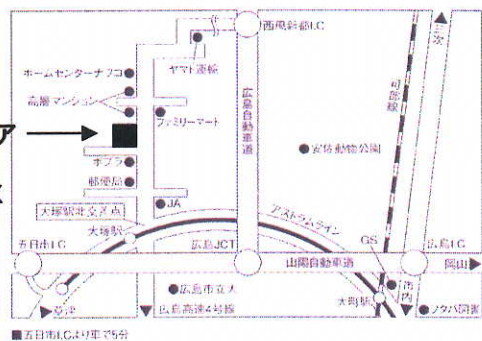

OR

紅茶セット(紅茶教室参加者)

特典③

『おいしい紅茶ガイド』  
紅茶の入れ方教室

- ①11:00~
  - ②14:00~
- 各回定員20名

お申込先着順となります

## 当日開催会場

LIXIL  
広島エクステリア  
ショールーム  
(旧名称: TOEX  
ショールーム)

- ・アプローチ階段に手すりをつけたい
- ・駐車スペースを拡張したい
- ・ウッドデッキスペースがほしい
- ・物干しスペースがほしい
- ・ペットガーデンをつくりたい
- ・プライバシー(目隠し)を確保したい

当日INAXの特別展示車も用意しています

- 2号線バイパスからは  
【田方】より五日市IC・沼田方向へ!
- 市街地よりは  
【中広】から広島高速4号線(有料)で  
約10分!