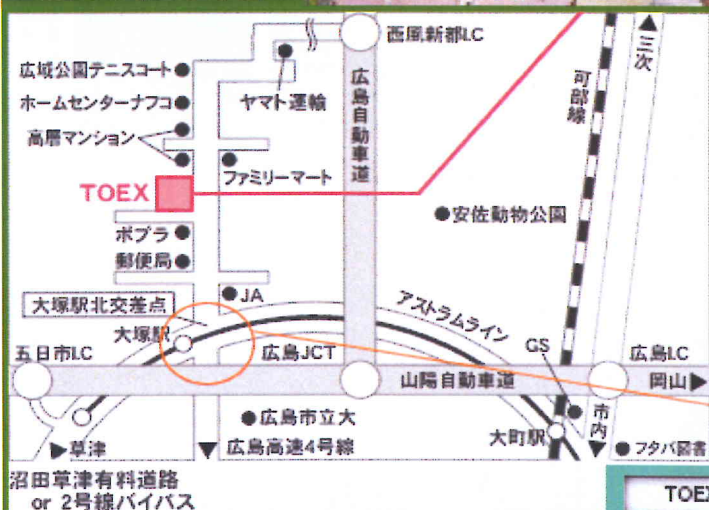

コーヒー・スイーツで
おもてなし☆☆

&
記念品進呈

コーヒー豆セット
OR
キャラクタータイル

特典③

誰でもできる!
美味しい珈琲の入れ方教室

①11:00~
②14:00~
各回定員20名

パート②

お申込先着順となります

- ・アプローチ階段に手すりをつけたい
- ・駐車スペースを拡張したい
- ・狭い庭を活用したい
- ・物干しスペースがほしい
- ・ペットガーデンをつくりたい
- ・プライバシー(目隠し)を確保したい

当日開催会場

- 2号線バイパスからは【田方】より五日市IC・沼田方向へ!
- 市街地よりは【中広】から広島高速4号線(有料)で約10分!

TOEX 検索 クリック! <http://www.toex.co.jp>